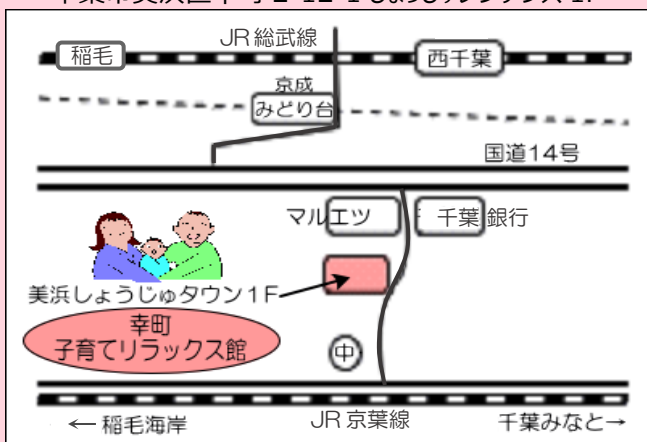

子育て中の方が、親子で気軽につどい
うちとけた雰囲気の中で交流したい
第2の我が家として
子育ての相談などができる場所です。
どうぞ、お気軽におたちください。
スタッフ一同、お待ちしております。

子育てリラックス館は、千葉の委託を受けて2006年より
認定NPO法人コミュニティケア街ねっとが運営しています。

HP

Instagram

<https://www.ccmachinet.com/rirakkusukan>
https://www.instagram.com/saiwai_rira/

2023年10月1日改訂

ACCESS 電車 バス 徒歩

幸町・子育てリラックス館

千葉市美浜区幸町 2-12-1 しょうじゅレジデンス 1F

- 京成千葉線 みどり台駅下車 徒歩約10分
- JR 総武線 西千葉駅下車 徒歩約20分、
- JR 総武線 稲毛駅下車 西口より
あすか交通稲毛線 8街区経由-幸町団地循環バス乗車
「幸町中央(ロータリー側)」バス停下車 徒歩約2分

子育てリラックス館・園生出張ひろば

千葉市稲毛区園生町 1107-7

生活クラブいなげビレッジ虹と風 2F

- JR 総武線 稲毛駅下車東口より 徒歩約18分、またはバス
1・4番発のバス全て・2番発さつきが丘団地行
「園生団地入口」バス停下車、徒歩約3分
- 千葉都市モノレール 穴川駅下車 徒歩13分

※ 専用駐車場はありません

幸町・子育てリラックス館

OPEN 月～土曜日 10:00～16:00

TEL 043-242-3050 (施設直通)